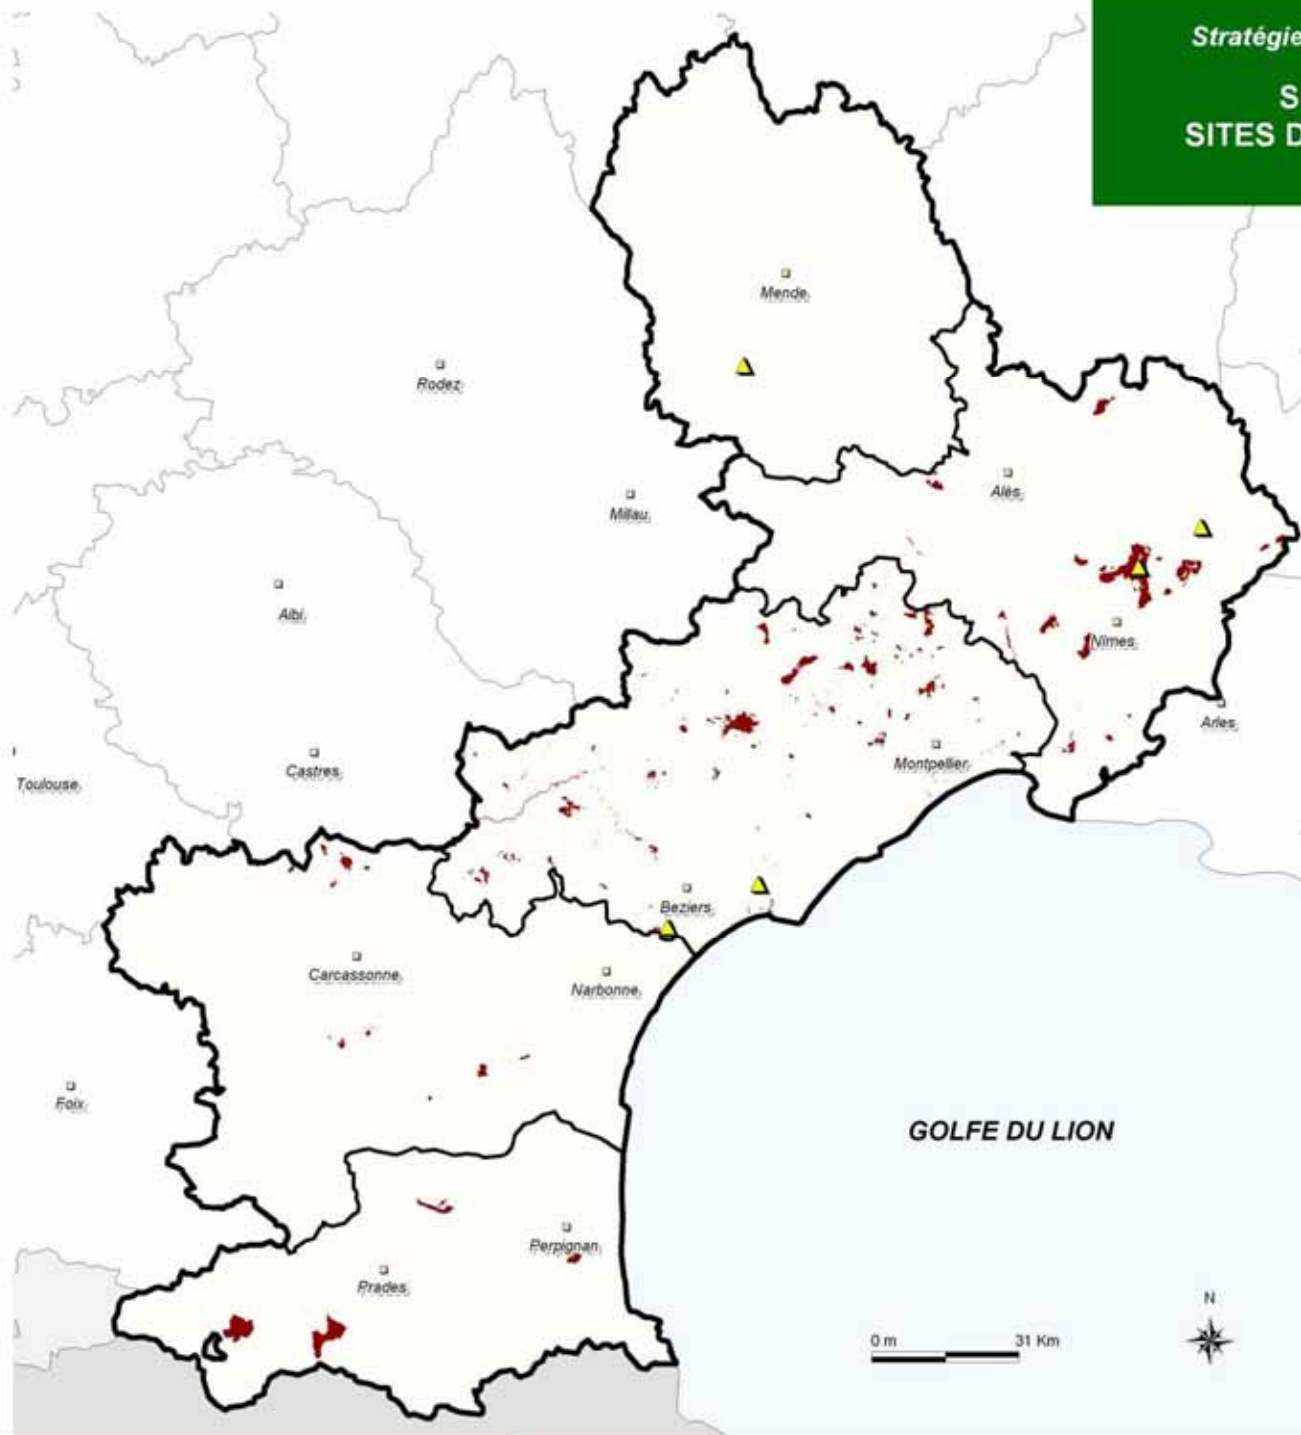

## SITES ACQUIS AU TITRE DE LA TDENS ET SITES DU CONSERVATOIRE DES ESPACES NATURELS

■ Propriétés des Départements\*

\* Pour le Gard, les périmètres identifiés correspondent aux communes sur lesquelles le Département a acquis des terrains au titre des ENS; sauf sur le territoire de la Camargue où les périmètres présentés correspondent aux parcelles acquises.

▲ Propriétés du Conservatoire des Espaces Naturels (CEN LR)

■ Principales villes

□ Limites des départements

□ Limites de la région