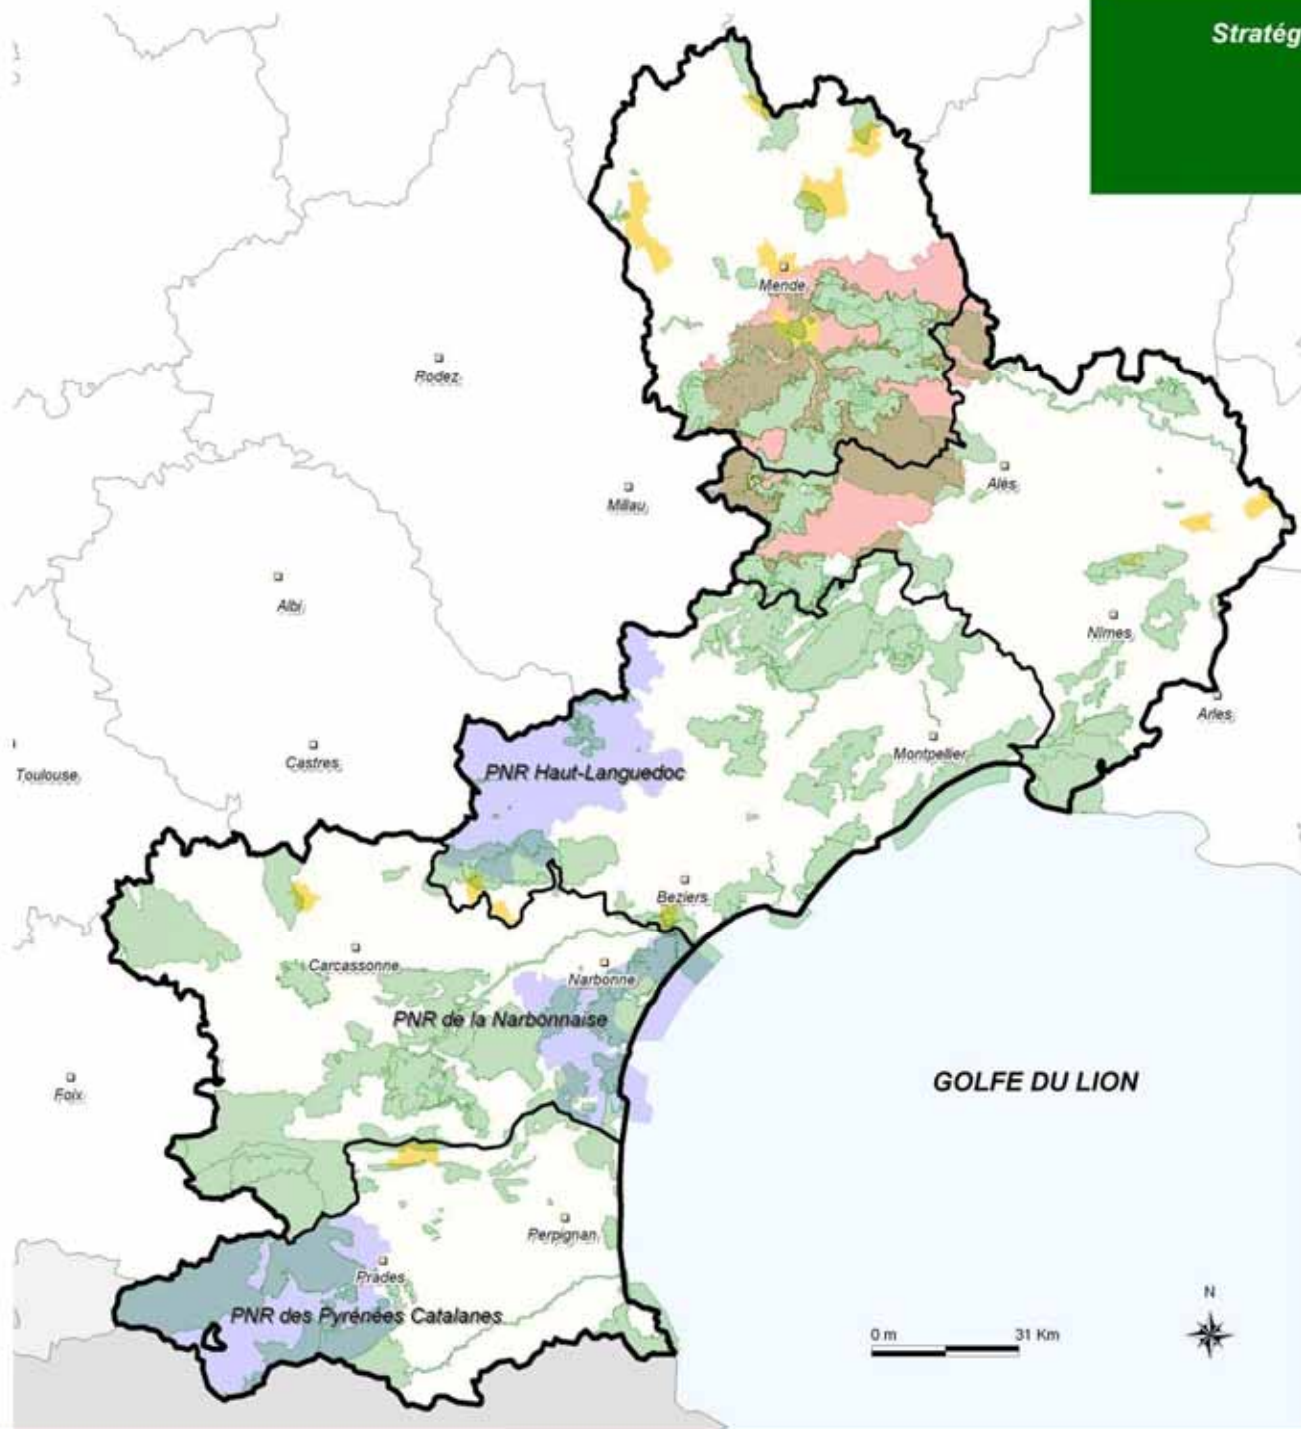

PROTECTIONS CONTRACTUELLES

- Réseau Natura 2000
- Parcs Naturels Régionaux (PNR)
- Conventions du Conservatoire des Espaces Naturels (CEN LR)
- Aire d'adhésion du Parc National des Cévennes (PNC)

Le Languedoc-Roussillon est couvert à

- 15% par les PNR,
- 32% par les sites Natura 2000,
- 7,5% par l'aire d'adhésion du PNC

Le CEN LR a des conventions de gestion sur plus de 1000 ha du territoire régional.
A ce jour, il a acquis 10 propriétés qui totalisent 120 ha.

- Principales villes
- Limites des départements
- Limites de la région